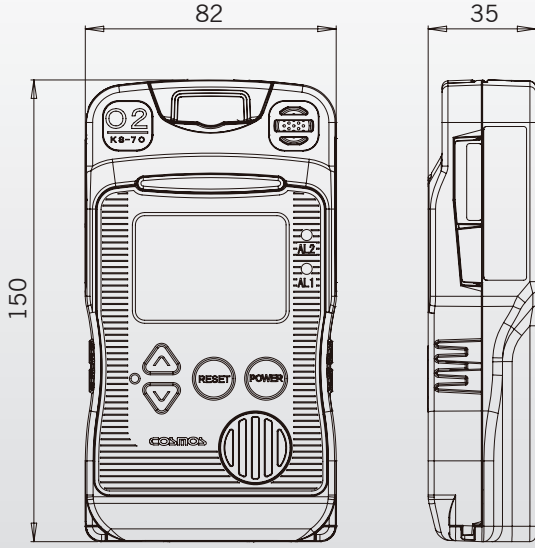

Ebatlar

İndikatör Ünitesi

Pil Ünitesi Ebatları

Harici Sensör Ünitesi Ebatları

Model

KS-70

KS-7D

Sensör Tipi	Galvanik Sensör	Elektrokimyasal Sensör
Algılanan Gaz	Oksijen (O₂)	Karbonmonoksit (CO)
Algılanan Gaz Aralığı	0-25,0 %vol, 0-50,0 %vol	0-75ppm, 0-150ppm, 0-250ppm, 0-4.000ppm
Gaz Konsantrasyonu Göstergesi	LCD dijital ekran 0,1 %vol çözünürlük	LCD dijital ekran 1ppm çözünürlük
Alarm Değerleri (1.seviye/2.seviye)	25 %vol için 19,0/18,0 %vol 50 %vol için 18,0/25,0 %vol	0-75ppm için 25/50ppm 0-150ppm için 50/100ppm 0-250ppm için 50/150ppm 0-4.000ppm için 50/150ppm
Çalışma Sıcaklığı/Nem	-10°C ile +40°C arası, %30 - %85 Relatif Nem	-5°C ile +40°C arası, %30 - %85 Relatif Nem

Alarm Bilgisi	1. Seviyede turuncu LED ışık yanıp söner 2. Seviyede kırmızı LED ışık yanıp söner Siren: 70db/1m
Bağlantı Çıkışları	Gaz konsantrasyonu analog sinyal ile iletilir, 4-20mA DC çıkış mevcuttur. 1. ve 2. seviye için gaz alarm kontağı: 1a non-voltage
Diğer Özellikler	Bakım Modu, Alarm Kapatma
Güç Kaynağı	24V DC (±10%)
Boyutlar	82 x 150 x 35 mm (Çıkıntısı hariç)
Ağırlık	Yaklaşık 0,3kg
Opsiyonel Aksesuarlar	Ayrı sensör ünitesi(KS-70F), Pil Ünitesi(KS-7xB)

Bu broşür orijinal broşürden Türkçe çeviri yapılarak alınmıştır. Üretici firma broşürde belirtilen tüm bilgilerde önceden haber vermeksizin değişiklik yapma hakkını saklı tutar. Lütfen son güncel bilgiler için distribütör firma ile irtibata geçiniz ve orijinal üretici broşürünü talep ediniz.